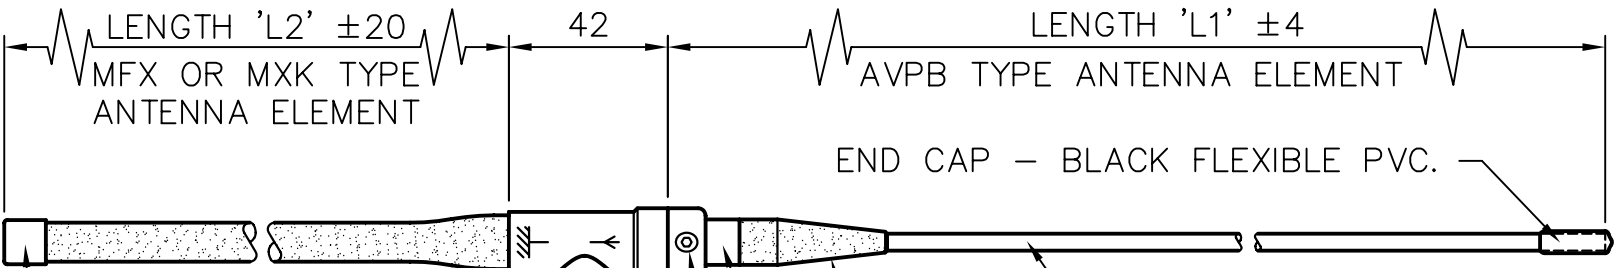

CDV-VAR

DRG. No.

THIS IS A PROPRIETARY ITEM OF PANORAMA ANTENNAS LTD. AND COULD BE SUBJECT TO CHANGE WITHOUT PRIOR NOTICE. THIS ITEM IS RoHS COMPLIANT.

△ — DENOTES LATEST ISSUE CHANGES

PART No.	FREQUENCY RANGE (MHz)	LENGTH 'L1' (mm)	LENGTH 'L2' (mm)
CDV-E3	67-74	1190	185
CDV-E4	74-81	995	175
CDV-E5	81-88	890	157
CDV-H3	132-143	535	160
CDV-H4	141-151	504	155
CDV-H5	149-159	478	145
CDV-H6	156-162	430	140
CDV-H7	162-174	411	137
CDV-JRC	139-157	497	155
CDV-K5	174-192	372	128
CDV-K6	192-208	341	115
CDV-K7	208-225	311	105
CDV-N	270-300	242	72
CDV-M	245-275	260	82
CDV-P	300-336	219	65
△ CDV-R	330-366	200	60

C/NOTE	ISSUE	DATE	SIGN.	SCALE	TOLERANCES UNLESS OTHERWISE STATED	MATERIAL	FINISH	TITLE	DRG. No.	DO.CHECK	A.U.J.	FILENAME	DATE	SIZE
00565	3	21.6.95	K.D.	1:2	±0.1			VHF CLIP DIPOLE ANTENNA	CDV-VAR			CDV-VAR	12.12.06	A4
01024	4	25.1.96	K.D.		±0.2									
00565	5	24.3.97	K.D.		±0.1									
00565	6	26.6.98	K.D.											
01822	7	29.8.02	K.D.											
01019	8	28.11.06	K.D.											
00565	9	12.12.06	K.D.											