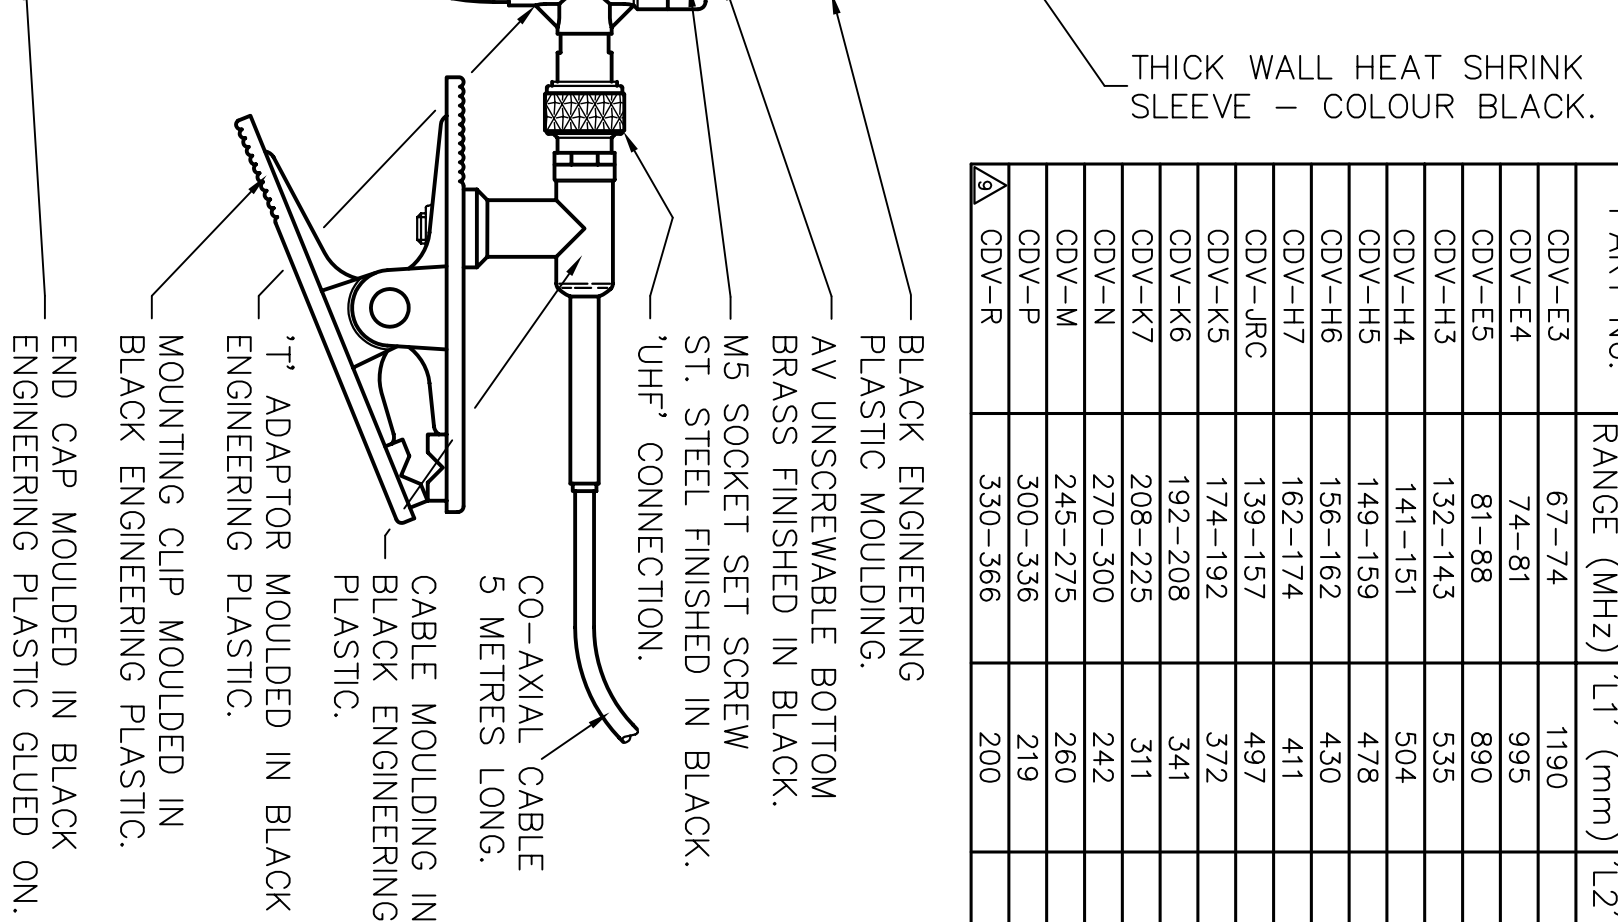

CDV-VAR

DRG. No.

THIS IS A PROPRIETARY ITEM OF PANORAMA ANTENNAS LTD. AND COULD BE SUBJECT TO CHANGE WITHOUT PRIOR NOTICE. THIS ITEM IS RoHS COMPLIANT.

△ — DENOTES LATEST ISSUE CHANGES

PART No.	FREQUENCY RANGE (MHz)	LENGTH 'L1' (mm)	LENGTH 'L2' (mm)
CDV-E3	67-74	1190	185
CDV-E4	74-81	995	175
CDV-E5	81-88	890	157
CDV-H3	132-143	535	160
CDV-H4	141-151	504	155
CDV-H5	149-159	478	145
CDV-H6	156-162	430	140
CDV-H7	162-174	411	137
CDV-JRC	139-157	497	155
CDV-K5	174-192	372	128
CDV-K6	192-208	341	115
CDV-K7	208-225	311	105
CDV-N	270-300	242	72
CDV-M	245-275	260	82
CDV-P	300-336	219	65
△ CDV-R	330-366	200	60

C/NOTE	ISSUE	DATE	SIGN.	SCALE	TOLERANCES UNLESS OTHERWISE STATED	MATERIAL	FINISH	TITLE	DRG. No.	DO.CHECK	A.U.J.	FILENAME	DATE	SIZE
00565	3	21.6.95	K.D.	1:2	±0.1			VHF CLIP DIPOLE ANTENNA	CDV-VAR			CDV-VAR	12.12.06	A4
01024	4	25.1.96	K.D.		±0.2									
00565	5	24.3.97	K.D.		±0.1									
00565	6	26.6.98	K.D.											
01822	7	29.8.02	K.D.											
01019	8	28.11.06	K.D.											
00565	9	12.12.06	K.D.											