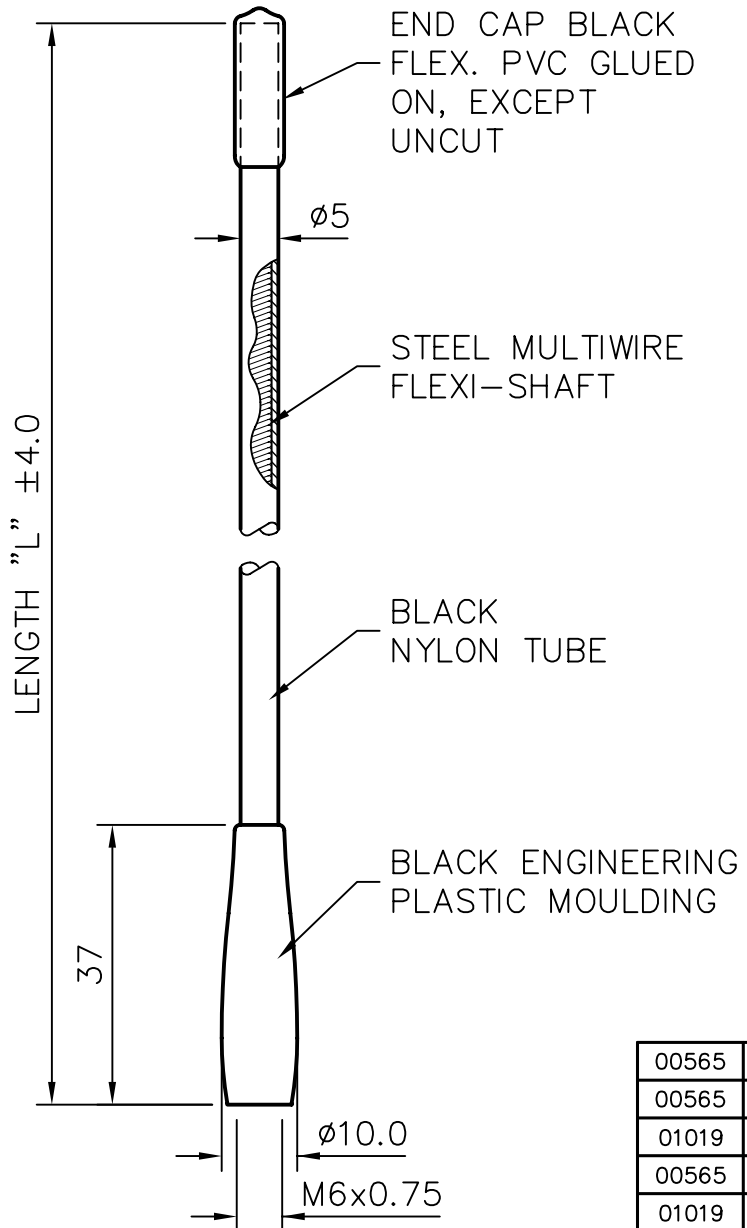

PROJECTION

DO NOT SCALE

DENOTES LATEST ISSUE CHANGES

© 2000 A4

THIS DOCUMENT MUST NOT BE COPIED OR DISCLOSED TO A THIRD PARTY WITHOUT THE WRITTEN CONSENT OF PANORAMA ANTENNAS LTD.

DRG. No.

AFB-VAR

PART No.	FREQ. RANGE IN MHz.	LENGTH 'L' IN mm
AFB	UNCUT	520
AFB-H4	141-151	465
AFB-H5	149-159	450
AFB-H6	156-162	428
AFB-H7	162-174	405
AFB-JRC	139-157	459
AFB-K5	174-192	375
AFB-K6	192-208	335
AFB-K7	208-225	305
AFB-L	220-250	288
AFB-M	245-275	260
AFB-N	270-300	233
AFB-P	300-336	205
AFB-R	330-366	183
AFB-S	350-392	174
AFB-S1	380-400	158
AFB-S2	410-430	148
AFB-T	390-432	150
AFB-T2	420-456	143
AFB-TET	380-430	154
AFB-U	430-472	135
AFB-W	470-512	120
AFB-UT	406-472	140

PART No.	FREQ. RANGE IN MHz.	LENGTH 'L' IN mm
AFB-224	224	293
AFB-161	161	423
AFB-151	151	459
△ AFB-R1	300-334	206
△ AFB-R2	350-370	179
△ AFB-S4	450-470	130

00565	4	5.2.02	K.D.	TOLERANCES UNLESS OTHERWISE STATED 0 DEC. PLACE ±0.5 2 DEC. PLACES ±0.1 1 DEC. PLACE ±0.2 ANGULAR ±1'
00565	5	19.2.02	K.D.	
01019	6	23.5.02	K.D.	DRAWN T.S. DO.CHECK K.D. SCALE 1:1 DIMENSIONS IN mm
00565	7	12.1.05	K.D.	
01019	8	13.3.07	K.D.	FILE AFB-VAR
01019	9	02.07.07	K.D.	
C/NOTE	ISSUE	DATE	APPROVAL	