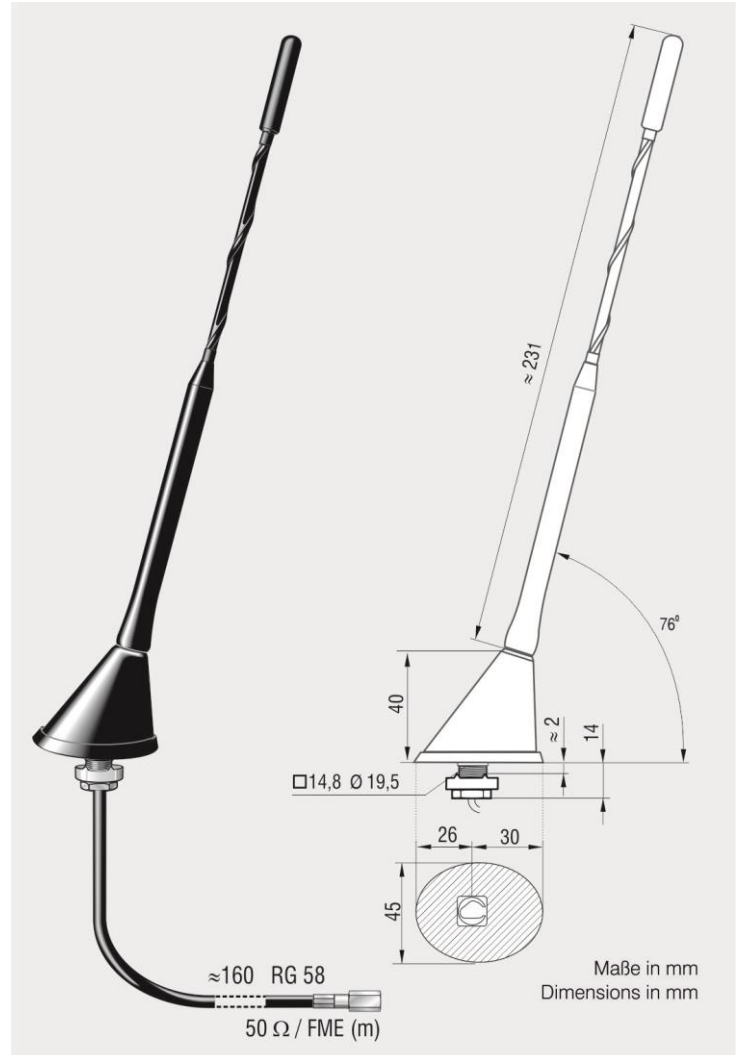

2101.01 DVB-T (B III, B IV/V)

Flex-Dachantenne

Dachantenne mit folgenden Funktionen und Eigenschaften:

- **DVB-T-Bereich** (B III, B IV/V)
- geräuscharmer Antennenstab
- geringe Einbaustufe (15mm)

Ersatzstrahler: **4672.11**

Flex Roof Mount Antenna

A roof mount antenna with the following functions and features:

- **DVB-T Band** (B III, B IV/V)
- low-noise antenna rod
- mounting hole, only 15mm depth

Spare rod: **4672.11**

Anpassung Return Loss

Frequenzbereich	Frequency Range	B III	B IV/V
Frequenz	Frequency	174-230 MHz	470-862 MHz
Gewinn	Gain	0 dBi	2 dBi
Impedanz	Impedance	50 Ω	
Anpassung	VSWR	≤ 3,0 : 1 *	≤ 3,0 : 1 *
Kabel RG 58	Cable RG 58	≈ 160 mm	
Steckverbinder	Connector	FME (m)	

* Resonanzfrequenz