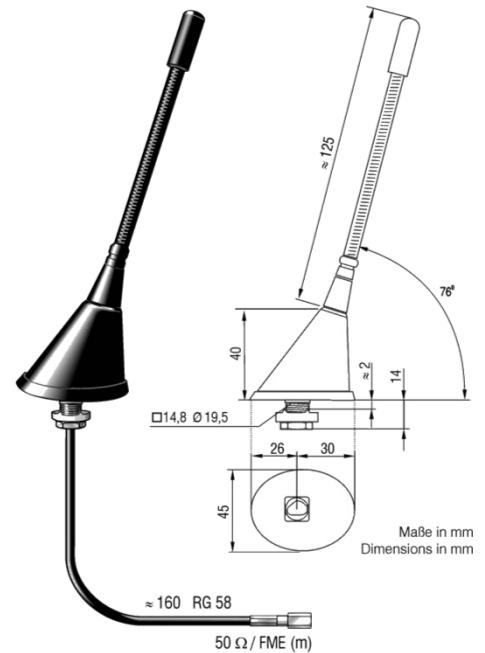

2122.01 TETRA (380-430 MHz)

Dachantenne

Dachantenne mit folgenden Eigenschaften:

- Mobilfunk im **TETRA**-Band (380-430 MHz)
- geringe Einbautiefe (15 mm)
- geringer Montageaufwand

Ersatzstrahler: 4658.11

Roof Mount Antenna

A roof mount antenna with following features:

- Mobile phone on **TETRA** Band (380-430 MHz)
- Small installation depth (15 mm)
- Easy fit—only one hole for 2 functions

Spare rod: 4658.11