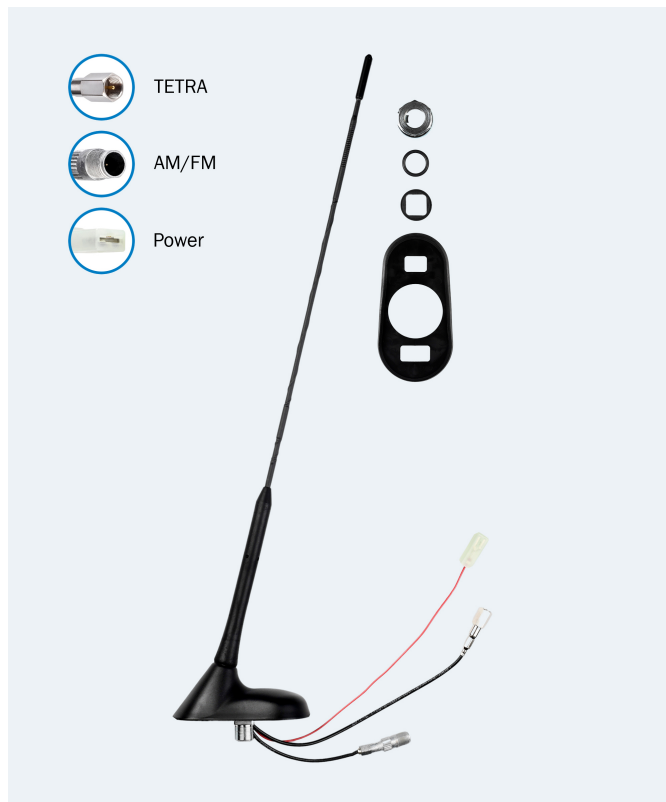

2105.01 Dachantenne

- Dachantenne für den Einsatz im Behörden- und Sicherheitsfunk
- Geräuscharmer Antennenstab
- Geringe Einbautiefe
- 1 x Dachantenne; 1 x Montage-Set
(Sechskantmutter mit Zahnscheibe, Dichtung, Rundring, Bohrlochadapter)
- 4659.01 Ersatzstab

Produktspezifikationen

Bänder	AM	FM	TETRA
Frequenzen	0,14 - 14 MHz	87,5 - 108 MHz	380 - 430 MHz
Impedanz	50 Ohm		
Anpassung	≤2,0:1		≤1,7:1
Entkopplung	>30 dB		
Verstärkung	≈5 dB	≈15 dB	
Gewinn			2 dBi
Stromversorg.	+9...16 V 15...40 mA		
max. Leistung			25 W
Steckverbinder	M10x0,75(f)		FME(m)
Kabel RG174	0.11 m		0.2 m